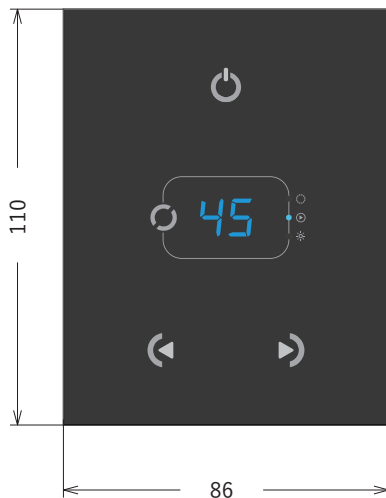

KS-GA2-B

付属品	
①	専用ACアダプタ (AC100V-AC200V入力 / DC5V-DC12出力 / 先バラ)
②	USBケーブル (0.5m / USB Type A - mini USB Type B)

特記事項	
⚠	防塵・防滴仕様ではありません
⚠	電源入力とDMX出力を誤って接続すると故障のおそれがあります
⚠	USB端子は塞がないようにしてください
ℹ	メモリ可能なプログラム数については別途お問い合わせください
ℹ	プログラムには専用PCソフトが必要です

A バリエーション	
品番	本体色
KS-GA2-B	黒色
KS-GA2-W	白色

仕様 入力電圧: DC5V-DC12V (ACアダプタ付属: AC100V-AC200V)
 出力信号: DMX512 (ユーロブロックorEthernet端子でのPoEに対応)
 メモリ: 内蔵フラッシュメモリ
 動作環境温度: 0°C-50°C | 重量: 160g
 取付用アタッチメント付属 (スイッチボックス用)