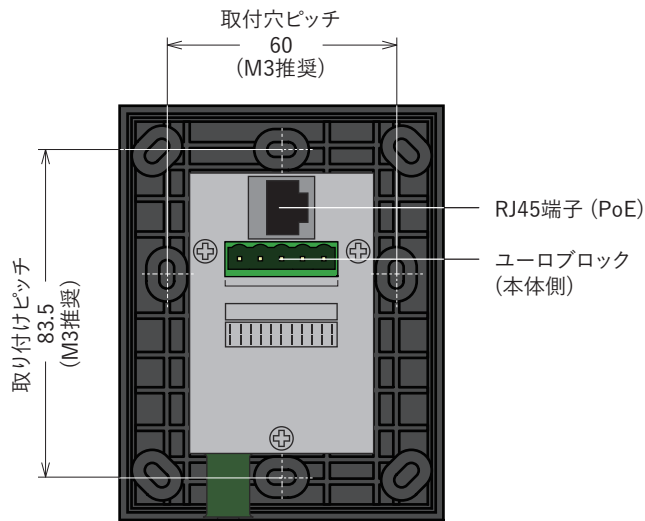

KS-GA2-B

付属品	
①	専用ACアダプタ (AC100V-AC200V入力 / DC5V-DC12出力 / 先バラ)
②	USBケーブル (0.5m / USB Type A - mini USB Type B)

特記事項	
⚠	防塵・防滴仕様ではありません
⚠	電源入力とDMX出力を誤って接続すると故障のおそれがあります
⚠	USB端子は塞がないようにしてください
ℹ	メモリ可能なプログラム数については別途お問い合わせください
ℹ	プログラムには専用PCソフトが必要です

A バリエーション	
品番	本体色
KS-GA2-B	黒色
KS-GA2-W	白色

仕様 入力電圧: DC5V-DC12V (ACアダプタ付属: AC100V-AC200V)
 出力信号: DMX512 (ユーロブロックorEthernet端子でのPoEに対応)
 メモリ: 内蔵フラッシュメモリ
 動作環境温度: 0°C-50°C | 重量: 160g
 取付用アタッチメント付属 (スイッチボックス用)