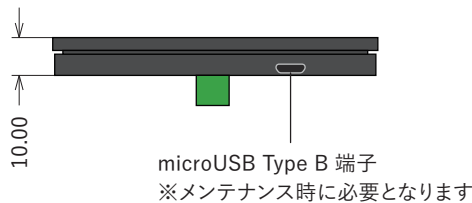

KS-GA2-B

付属品	
①	専用ACアダプタ (AC100V-AC200V入力 / DC5V-DC12出力 / 先バラ)
②	USBケーブル (0.5m / USB Type A - mini USB Type B)

特記事項	
⚠	防塵・防滴仕様ではありません
⚠	電源入力とDMX出力を誤って接続すると故障のおそれがあります
⚠	USB端子は塞がないようにしてください
ℹ	メモリ可能なプログラム数については別途お問い合わせください
ℹ	プログラムには専用PCソフトが必要です

A バリエーション	
品番	本体色
KS-GA2-B	黒色
KS-GA2-W	白色

仕様 入力電圧: DC5V-DC12V (ACアダプタ付属: AC100V-AC200V)
出力信号: DMX512 (ユーロブロックorEthernet端子でのPoEに対応)
メモリ: 内蔵フラッシュメモリ
動作環境温度: 0°C-50°C | 重量: 160g
取付用アタッチメント付属 (スイッチボックス用)

番号	部品名	材質	数量	摘要	製造	品番	
					検図	KS-GA2-A	
					作図	黒下	
						名称	DMX タッチコントローラ GA2
							KOYA JAPAN Lighting 株式会社

製品の規格および外観は改良のため予告なく変更することがあります
安全上の注意・取扱方法については取扱説明書をご参照ください