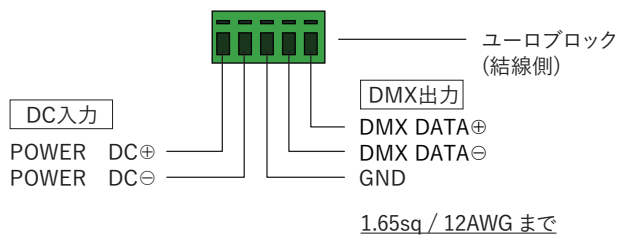

KS-GA2-B

付属品	
①	専用ACアダプタ (AC100V-AC200V入力 / DC5V-DC12出力 / 先バラ)
②	USBケーブル (0.5m / USB Type A - mini USB Type B)

特記事項	
⚠	防塵・防滴仕様ではありません
⚠	電源入力とDMX出力を誤って接続すると故障のおそれがあります
⚠	USB端子は塞がないようにしてください
ℹ	メモリ可能なプログラム数については別途お問い合わせください
ℹ	プログラムには専用PCソフトが必要です

A バリエーション	
品番	本体色
KS-GA2-B	黒色
KS-GA2-W	白色

仕様 入力電圧: DC5V-DC12V (ACアダプタ付属: AC100V-AC200V)
 出力信号: DMX512 (ユーロブロックorEthernet端子でのPoEに対応)
 メモリ: 内蔵フラッシュメモリ
 動作環境温度: 0°C-50°C | 重量: 160g
 取付用アタッチメント付属 (スイッチボックス用)