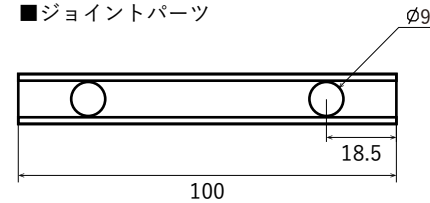

■ジョイントパーツ

■ケーブルピンアサイン

- 赤 電源+ 入力
- 黄/緑 信号 入力
- 黒 電源- 入力
- 青 使用しません

7				
6				
5				
4				
3				
2				
1				
番号	部品名	材質	数量	摘要

仕様 入力電圧：DC24V   LED：RGB 3in1 5050 × 64   グレースケール：256 (8bit)
消費電力：最大20W   保護等級：IP40(屋内仕様) IP65(屋外仕様)
最大連結数：5本   制御：SPI

⚠ 安全上のご注意

質量 460g   品番 KCL-FB-5050-RGB-64

尺度

単位 mm   名称 メディアバー

KOYA JAPAN Lighting株式会社

※本品の規格および外観は改良のため予告なく変更することがあります