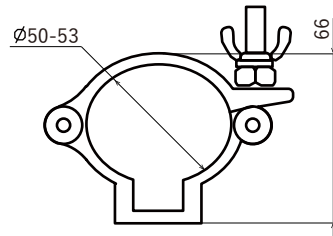

■専用クランプ(大)