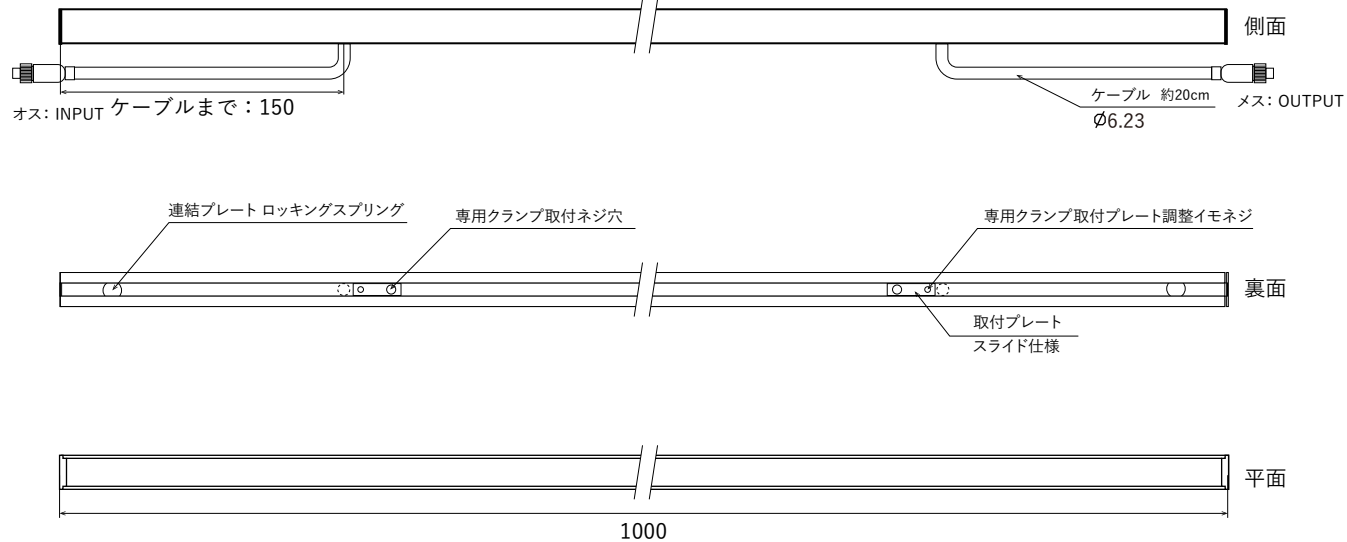

## ■カバーバリエーション

側面	品番
	-FB (クロ) -FC (透明) -FW (白)
	-S (四角タイプ)
	-C (丸タイプ)

## ■専用クランプ(小)

## ■ケーブルピンアサイン

- 赤 電源+ 入力
- 黄/緑 信号 入力
- 黒 電源- 入力
- 青 使用しません

7				
6				
5				
4				
3				
2				
1				
番号	部品名	材質	数量	摘要

仕様 入力電圧：DC24V      LED：RGB 3in1 5050 × 64      グレースケール：256 (8bit)  
 消費電力：最大20W      保護等級：IP40(屋内仕様) IP65(屋外仕様)  
 最大連結数：5本      制御：SPI