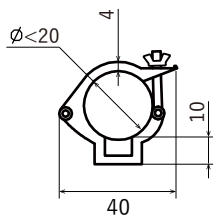

■専用クランプ(小)