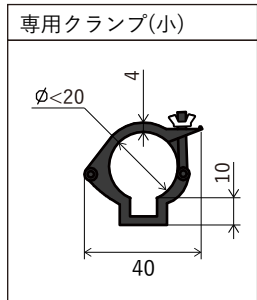

パネルタイプ

〈平面〉

〈側面〉
〈長手〉

オス(入力)

メス(出力)

〈底面〉

ピンアサイン			
赤	DC24V ⊕	1.0sq	
黒	DC24V ⊖	1.0sq	
緑	DATA	0.3sq	
青	-	0.3sq	

① カバー	
KCL-24-FB-RGB-64-FB	ブラックパネル
KCL-24-FB-RGB-64-FC	クリアパネル
KCL-24-FB-RGB-64-FW	ホワイトパネル
KCL-24-FB-RGB-64-S	スクエア(四角柱形)
KCL-24-FB-RGB-64-C	オーバル(円柱形)

番号	部品名	材質	数量	摘要
7				
6				
5				
4				
3				
2				
1				

仕様 入力電圧: DC24V | 消費電力:最大20W
LED :RGB 3in1 5050 × 64
制御 :SPI (6dot = 1px) | 最大連結数:5本
動作環境温度:-10°C~50°C | 保護性能:IP65相当 | 重量:0.5kg/本

特記事項
🔗ピンアサイン(ケーブル色)は実機を確認してください