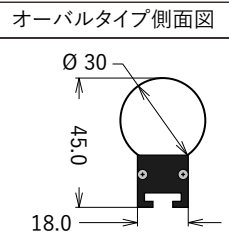

パネルタイプ

〈平面〉

〈側面〉
〈長手〉

オス(入力)

メス(出力)

〈底面〉

ピンアサイン			
赤	DC24V ⊕	1.0sq	
黒	DC24V ⊖	1.0sq	
緑	DATA	0.3sq	
青	-	0.3sq	

① カバー	
KCL-24-FB-RGB-64-FB	ブラックパネル
KCL-24-FB-RGB-64-FC	クリアパネル
KCL-24-FB-RGB-64-FW	ホワイトパネル
KCL-24-FB-RGB-64-S	スクエア(四角柱形)
KCL-24-FB-RGB-64-C	オーバル(円柱形)

番号	部品名	材質	数量	摘要
7				
6				
5				
4				
3				
2				
1				

仕様 入力電圧: DC24V | 消費電力:最大20W
LED :RGB 3in1 5050 × 64
制御 :SPI (6dot = 1px) | 最大連結数:5本
動作環境温度:-10°C~50°C | 保護性能:IP65相当 | 重量:0.5kg/本

特記事項
🔗ピンアサイン(ケーブル色)は実機を確認してください