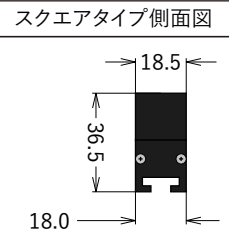

パネルタイプ

〈平面〉

〈側面〉
〈長手〉

オス(入力)

メス(出力)

〈底面〉

ピンアサイン			
赤	DC24V ⊕	1.0sq	
黒	DC24V ⊖	1.0sq	
緑	DATA	0.3sq	
青	-	0.3sq	

① カバー	
KCL-24-FB-RGB-64-FB	ブラックパネル
KCL-24-FB-RGB-64-FC	クリアパネル
KCL-24-FB-RGB-64-FW	ホワイトパネル
KCL-24-FB-RGB-64-S	スクエア(四角柱形)
KCL-24-FB-RGB-64-C	オーバル(円柱形)

番号	部品名	材質	数量	摘要
7				
6				
5				
4				
3				
2				
1				

仕様 入力電圧: DC24V | 消費電力:最大20W
LED :RGB 3in1 5050 × 64
制御 :SPI (6dot = 1px) | 最大連結数:5本
動作環境温度:-10°C~50°C | 保護性能:IP65相当 | 重量:0.5kg/本

特記事項
🔗ピンアサイン(ケーブル色)は実機を確認してください