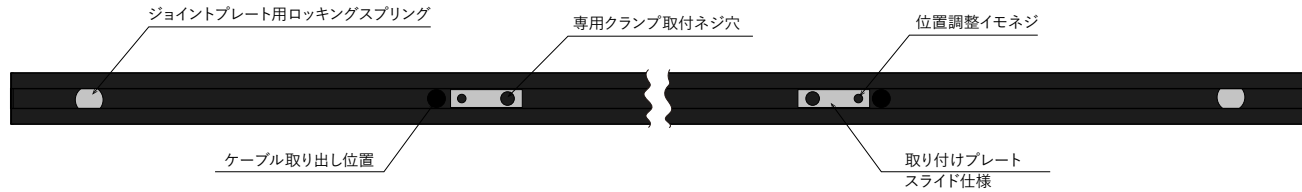

パネルタイプ

〈平面〉

〈側面〉
〈長手〉

オス(入力)

メス(出力)

〈底面〉

ピンアサイン			
赤	DC24V ⊕	1.0sq	
黒	DC24V ⊖	1.0sq	
緑	DATA	0.3sq	
青	-	0.3sq	

① カバー	
KCL-24-FB-RGB-64-FB	ブラックパネル
KCL-24-FB-RGB-64-FC	クリアパネル
KCL-24-FB-RGB-64-FW	ホワイトパネル
KCL-24-FB-RGB-64-S	スクエア(四角柱形)
KCL-24-FB-RGB-64-C	オーバル(円柱形)

番号	部品名	材質	数量	摘要
7				
6				
5				
4				
3				
2				
1				

仕様 入力電圧: DC24V | 消費電力:最大20W
LED :RGB 3in1 5050 × 64
制御 :SPI (6dot = 1px) | 最大連結数:5本
動作環境温度:-10°C~50°C | 保護性能:IP65相当 | 重量:0.5kg/本

特記事項
🔗ピンアサイン(ケーブル色)は実機を確認してください