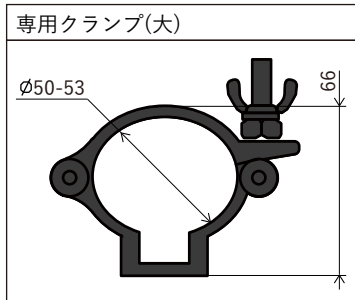

パネルタイプ

〈平面〉

〈側面〉
〈長手〉

オス(入力)

メス(出力)

〈底面〉

ピンアサイン			
赤	DC24V ⊕	1.0sq	
黒	DC24V ⊖	1.0sq	
緑	DATA	0.3sq	
青	-	0.3sq	

① カバー	
KCL-24-FB-RGB-64-FB	ブラックパネル
KCL-24-FB-RGB-64-FC	クリアパネル
KCL-24-FB-RGB-64-FW	ホワイトパネル
KCL-24-FB-RGB-64-S	スクエア(四角柱形)
KCL-24-FB-RGB-64-C	オーバル(円柱形)

番号	部品名	材質	数量	摘要
7				
6				
5				
4				
3				
2				
1				

仕様 入力電圧: DC24V | 消費電力:最大20W
LED :RGB 3in1 5050 × 64
制御 :SPI (6dot = 1px) | 最大連結数:5本
動作環境温度:-10°C~50°C | 保護性能:IP65相当 | 重量:0.5kg/本

特記事項
🔗ピンアサイン(ケーブル色)は実機を確認してください