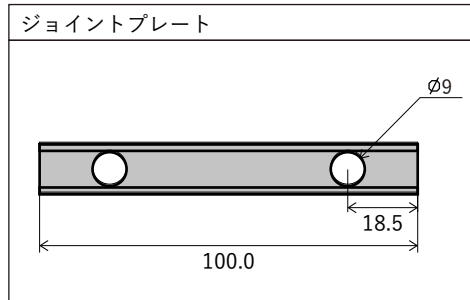

パネルタイプ

〈平面〉

〈側面〉
〈長手〉

オス(入力)

メス(出力)

〈底面〉

ピンアサイン			
赤	DC24V ⊕	1.0sq	
黒	DC24V ⊖	1.0sq	
緑	DATA	0.3sq	
青	-	0.3sq	

① カバー	
KCL-24-FB-RGB-64-FB	ブラックパネル
KCL-24-FB-RGB-64-FC	クリアパネル
KCL-24-FB-RGB-64-FW	ホワイトパネル
KCL-24-FB-RGB-64-S	スクエア(四角柱形)
KCL-24-FB-RGB-64-C	オーバル(円柱形)

番号	部品名	材質	数量	摘要
7				
6				
5				
4				
3				
2				
1				

仕様 入力電圧: DC24V | 消費電力:最大20W
LED :RGB 3in1 5050 × 64
制御 :SPI (6dot = 1px) | 最大連結数:5本
動作環境温度:-10°C~50°C | 保護性能:IP65相当 | 重量:0.5kg/本

特記事項
🔗ピンアサイン(ケーブル色)は実機を確認してください