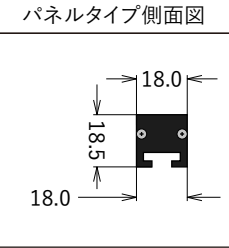

パネルタイプ

〈平面〉

〈側面〉
〈長手〉

オス(入力)

メス(出力)

〈底面〉

ピンアサイン			
赤	DC24V ⊕	1.0sq	
黒	DC24V ⊖	1.0sq	
緑	DATA	0.3sq	
青	-	0.3sq	

① カバー	
KCL-24-FB-RGB-64-FB	ブラックパネル
KCL-24-FB-RGB-64-FC	クリアパネル
KCL-24-FB-RGB-64-FW	ホワイトパネル
KCL-24-FB-RGB-64-S	スクエア(四角柱形)
KCL-24-FB-RGB-64-C	オーバル(円柱形)

番号	部品名	材質	数量	摘要
7				
6				
5				
4				
3				
2				
1				

仕様 入力電圧: DC24V | 消費電力:最大20W
LED :RGB 3in1 5050 × 64
制御 :SPI (6dot = 1px) | 最大連結数:5本
動作環境温度:-10°C~50°C | 保護性能:IP65相当 | 重量:0.5kg/本

特記事項
🔗ピンアサイン(ケーブル色)は実機を確認してください