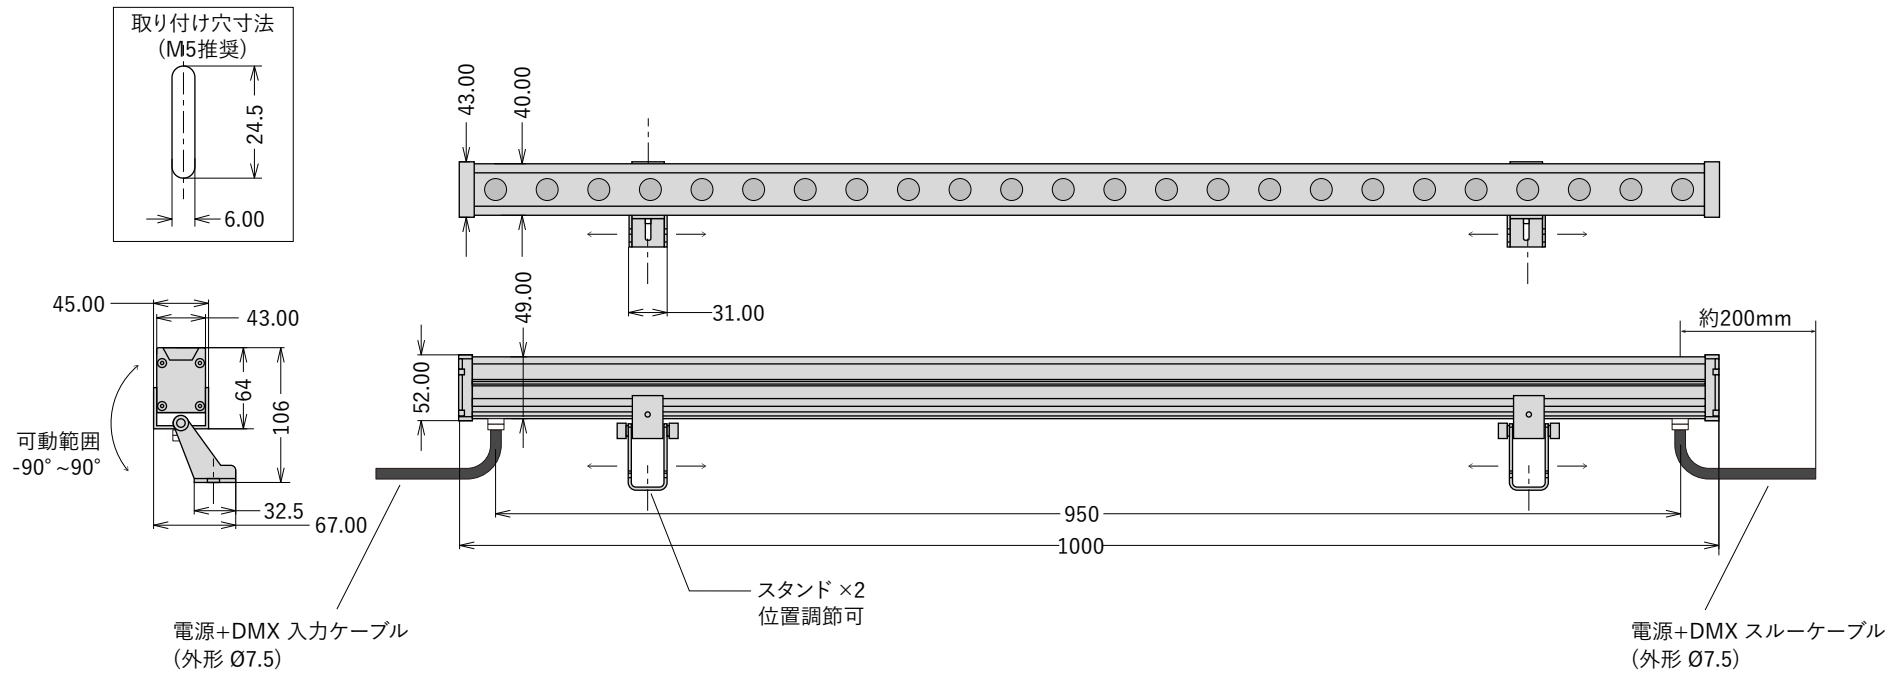

211206
210618
210105
200803
190212
181026

入力ケーブルアサイン		
	DC24V ⊕	1sq
	DC24V ⊖ / DMX GND	1sq
	DMX ⊕	0.5sq
	DMX ⊖	0.5sq
	-	0.5sq

① 光源色	
KGB-JDX-24-RGBW	RGBW
KGB-JDX-24-RGB	RGB
KGB-JDX-24-(色温度)K	単色※

7					仕様 入力電圧:DC24V 消費電力: 最大48W 制御:DMX512 LED:CREE/OSRAM製 (2W×24) 配光角:10×65° LED数:24 本体色:シルバー(アルミ色) / ブラック 保護性能:IP65相当 動作環境温度:-10°C~50°C		
6							
5							
4							
3					特記事項	品番	KGB-JDX-24-①
2					✂ ピンアサイン(ケーブル色)は実機を確認 ✂ 器具アドレスは出荷前に設定 ※ 単色の光源色はLEDメーカーのラインナップに準ずる	名称	ウォールウォッシャー・バーライト 24LED
1						作図	黒下
番号	部品名	材質	数量	摘要		mm ±1 1:1	KOYA JAPAN Lighting 株式会社