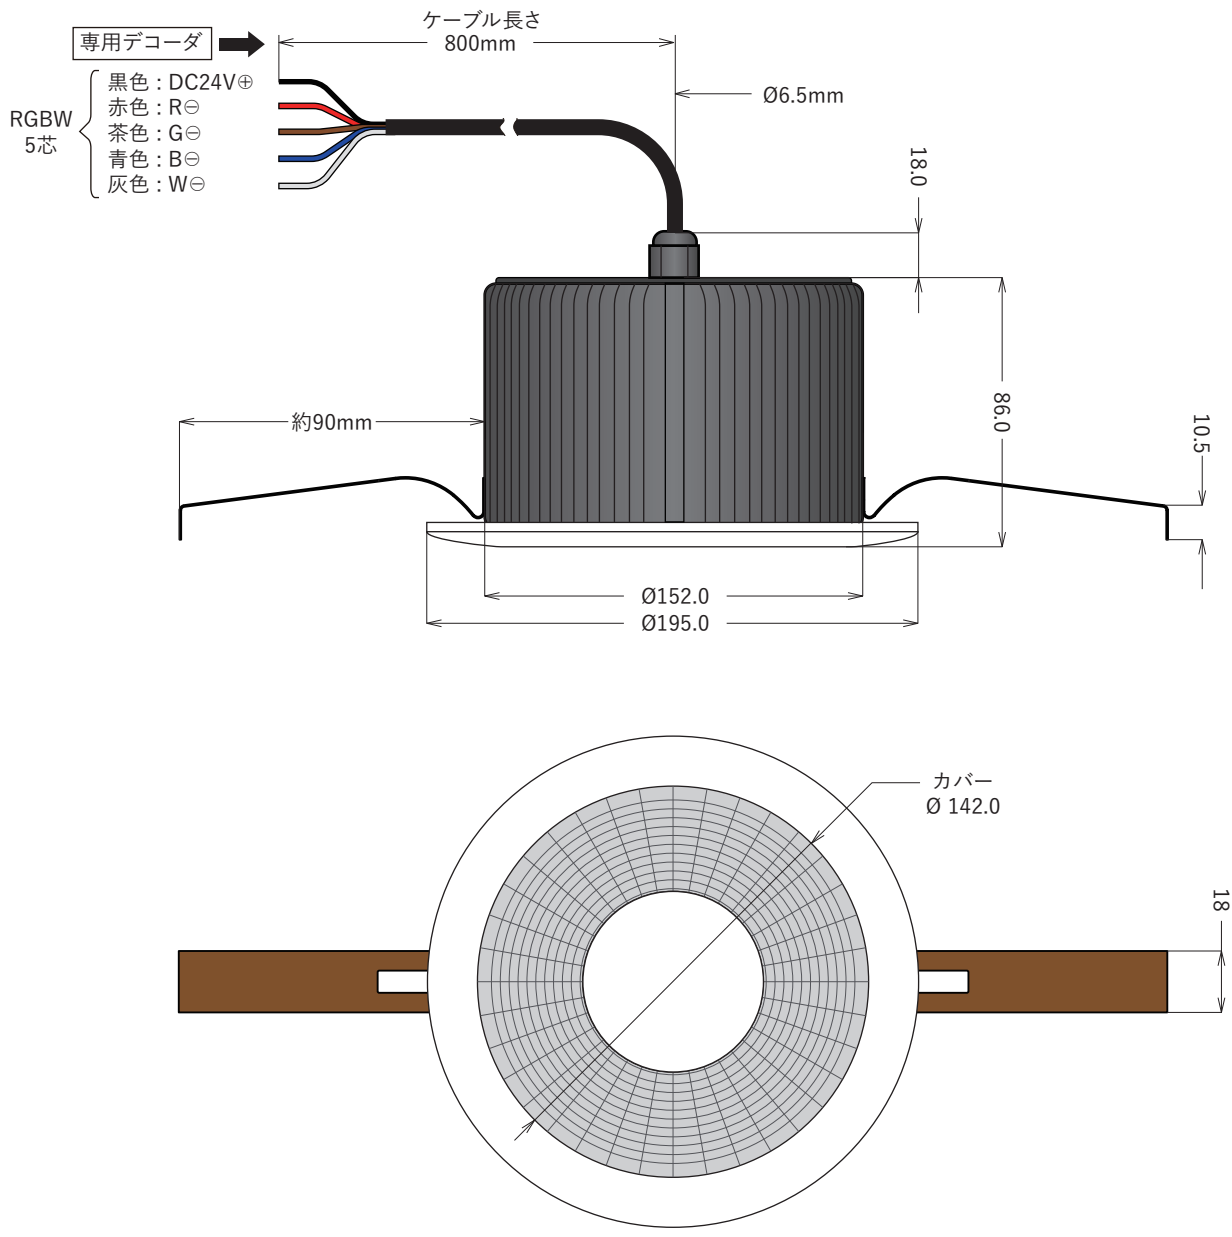

211008
210915
210713
210527

埋込穴
Ø 162mm
適合板厚
9~20mm

H
130mm

制御機器	
専用DMXデコーダ	KLT-858-CC

① カバー種類	
カバー種類	品番
クリアタイプ	KXD-50FL-RGBW-C
フロスタタイプ	KXD-50FL-RGBW-W

仕様 入力電圧: DC24V | 消費電力: 最大50W | 配光角: 65°
LED: RGBW 50W | 調光方法: DMX512(専用デコーダ必須)
全光束: 最大2000lm(クリアタイプ) | 演色性: Ra90±5(白単色)
動作環境温度: 0°C-55°C | 重量: 900g

品番	KXD-50DL-RGBW-①
名称	フルカラーダウンライト・50W

作図 黒下
mm ±1 1:2

特記事項				
<p>① 屋内仕様 ✂ 入力ケーブルの最大延長距離は10mです</p>				
番号	部品名	材質	数量	摘要

KOYA JAPAN Lighting 株式会社

製品の規格および外観は改良のため予告なく変更することがあります
安全上の注意・取扱方法については取扱説明書をご参照ください