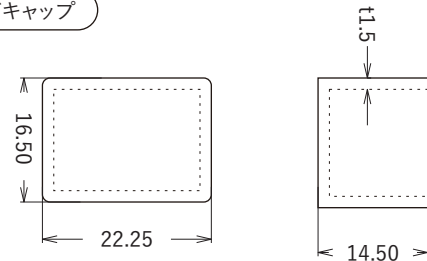

ドットレスチューブ本体

ヘッドキャップ

エンドキャップ

蛇腹レール

クリップ

アルミレール

特記事項

- ⚠ 一般屋外(屋側)でご使用ください
- 📌 弊社適合製品にのみお使いいただけます

仕様 最小曲げ: R 50mm (ドットレスチューブ+蛇腹レール)

作図 黒下 品番 KAC-2014W

名称 ドットレスチューブ 2014ワイド

番号 部品名 材質 数量 摘要 mm ±1 1:1 KOYA JAPAN Lighting 株式会社