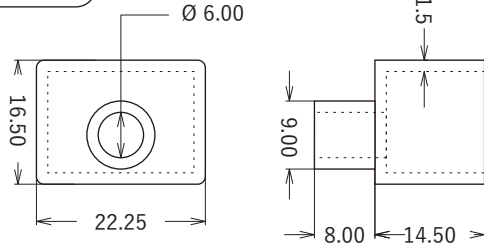

ドットレスチューブ本体

ヘッドキャップ

エンドキャップ

蛇腹レール

クリップ

アルミレール

特記事項

- ⚠ 一般屋外(屋側)でご使用ください
- 📌 弊社適合製品にのみお使いいただけます

仕様 最小曲げ: R 50mm (ドットレスチューブ+蛇腹レール)

作図 黒下 品番 KAC-2014W

名称 ドットレスチューブ 2014ワイド

番号 部品名 材質 数量 摘要 mm ±1 1:1 KOYA JAPAN Lighting 株式会社