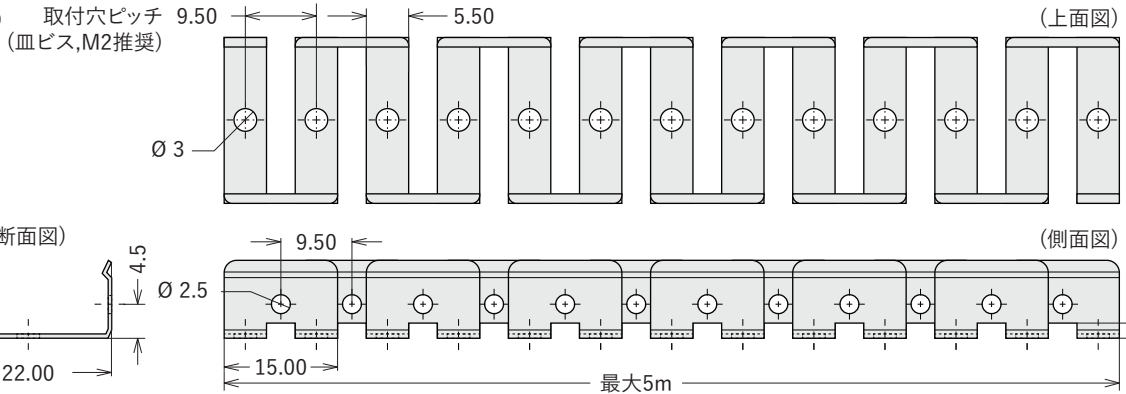

ドットレスチューブ本体

ヘッドキャップ

エンドキャップ

蛇腹レール

クリップ

アルミレール

特記事項

- ⚠ 一般屋外(屋側)でご使用ください
- 📌 弊社適合製品にのみお使いいただけます

仕様 最小曲げ: R 50mm (ドットレスチューブ+蛇腹レール)

作図 黒下 品番 KAC-2014W

名称 ドットレスチューブ 2014ワイド

番号 部品名 材質 数量 摘要 mm ±1 1:1 KOYA JAPAN Lighting 株式会社