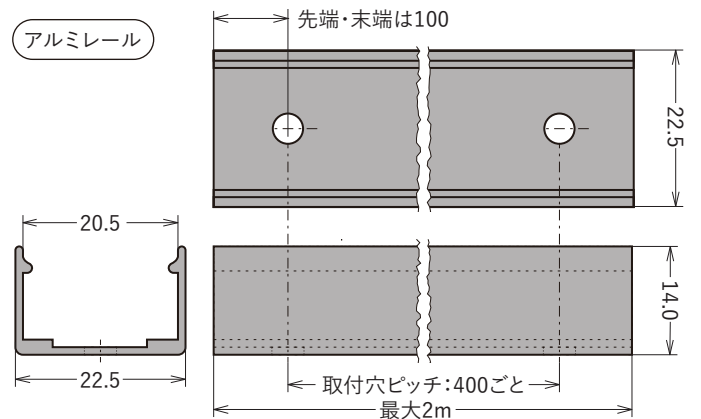

ドットレスチューブ本体

ヘッドキャップ

エンドキャップ

蛇腹レール

クリップ

アルミレール

特記事項

- ⚠ 一般屋外(屋側)でご使用ください
- 📌 弊社適合製品にのみお使いいただけます

仕様 最小曲げ: R 50mm (ドットレスチューブ+蛇腹レール)

作図 黒下 品番 KAC-2014W

名称 ドットレスチューブ 2014ワイド

番号 部品名 材質 数量 摘要 mm ±1 1:1 KOYA JAPAN Lighting 株式会社