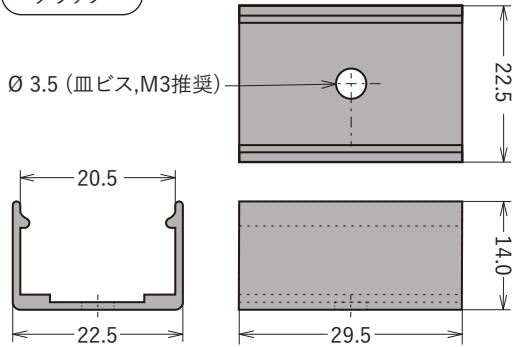

ドットレスチューブ本体

ヘッドキャップ

エンドキャップ

蛇腹レール

クリップ

アルミレール

特記事項

- ⚠ 一般屋外(屋側)でご使用ください
- 📌 弊社適合製品にのみお使いいただけます

仕様 最小曲げ: R 50mm (ドットレスチューブ+蛇腹レール)

作図 黒下 品番 KAC-2014W

名称 ドットレスチューブ 2014ワイド

番号 部品名 材質 数量 摘要 mm ±1 1:1 KOYA JAPAN Lighting 株式会社