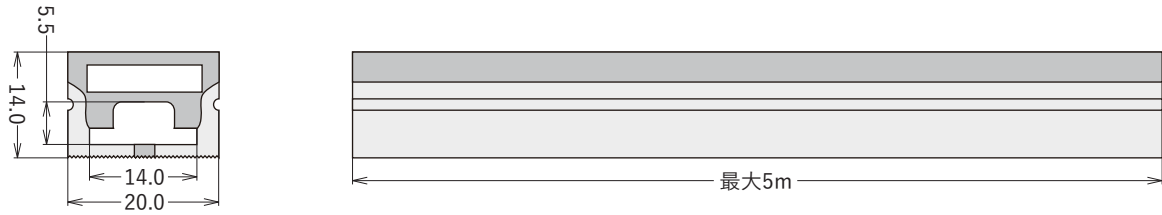

ドットレスチューブ本体

ヘッドキャップ

エンドキャップ

蛇腹レール

クリップ

アルミレール

特記事項

- ⚠ 一般屋外(屋側)でご使用ください
- 📌 弊社適合製品にのみお使いいただけます

仕様 最小曲げ: R 50mm (ドットレスチューブ+蛇腹レール)

作図 黒下 品番 KAC-2014W

名称 ドットレスチューブ 2014ワイド

番号 部品名 材質 数量 摘要 mm ±1 1:1 KOYA JAPAN Lighting 株式会社