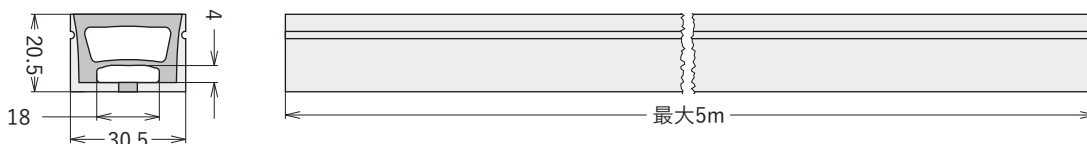

ドットレスチューブ本体

ヘッドキャップ

エンドキャップ

蛇腹レール

クリップ

アルミレール

特記事項

- ⚠ 一般屋外(屋側)でご使用ください
- 📌 弊社適合製品にのみお使いいただけます

仕様 最小曲げ:R 50mm (ドットレスチューブ+蛇腹レール)

| | | | |
|----|----|----|----------------|
| 作図 | 黒下 | 品番 | KAC-3020 |
| | | 名称 | ドットレスチューブ 3020 |

| 番号 | 部品名 | 材質 | 数量 | 摘要 | mm | ± | 1:2 | KOYA JAPAN Lighting 株式会社 |
|----|-----|----|----|----|----|---|-----|--------------------------|
|----|-----|----|----|----|----|---|-----|--------------------------|