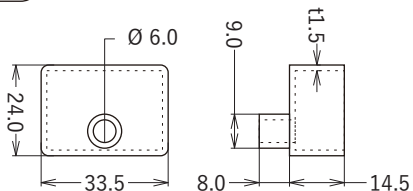

ドットレスチューブ本体

ヘッドキャップ

エンドキャップ

蛇腹レール

クリップ

アルミレール

特記事項

- ⚠ 一般屋外(屋側)でご使用ください
- 📌 弊社適合製品にのみお使いいただけます

仕様 最小曲げ:R 50mm (ドットレスチューブ+蛇腹レール)

作図	黒下	品番	KAC-3020
		名称	ドットレスチューブ 3020

番号	部品名	材質	数量	摘要	mm	±	1:2	KOYA JAPAN Lighting 株式会社