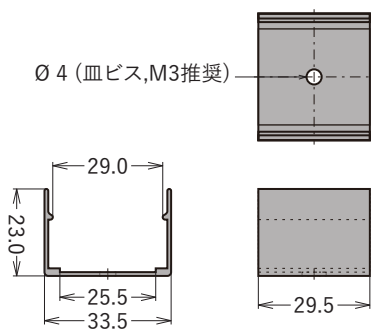

ドットレスチューブ本体

ヘッドキャップ

エンドキャップ

蛇腹レール

クリップ

アルミレール

特記事項

- ⚠ 一般屋外(屋側)でご使用ください
- 📌 弊社適合製品にのみお使いいただけます

仕様 最小曲げ:R 50mm (ドットレスチューブ+蛇腹レール)

| | | | |
|----|----|----|----------------|
| 作図 | 黒下 | 品番 | KAC-3020 |
| | | 名称 | ドットレスチューブ 3020 |

| 番号 | 部品名 | 材質 | 数量 | 摘要 | mm | ± | 1:2 | KOYA JAPAN Lighting 株式会社 |
|----|-----|----|----|----|----|---|-----|--------------------------|
|----|-----|----|----|----|----|---|-----|--------------------------|