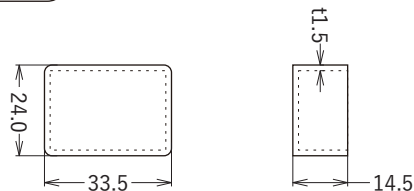

ドットレスチューブ本体

ヘッドキャップ

エンドキャップ

蛇腹レール

クリップ

アルミレール

特記事項

- ⚠ 一般屋外(屋側)でご使用ください
- 📌 弊社適合製品にのみお使いいただけます

仕様 最小曲げ:R 50mm (ドットレスチューブ+蛇腹レール)

作図	黒下	品番	KAC-3020
		名称	ドットレスチューブ 3020

番号	部品名	材質	数量	摘要	mm	±	1:2	KOYA JAPAN Lighting 株式会社