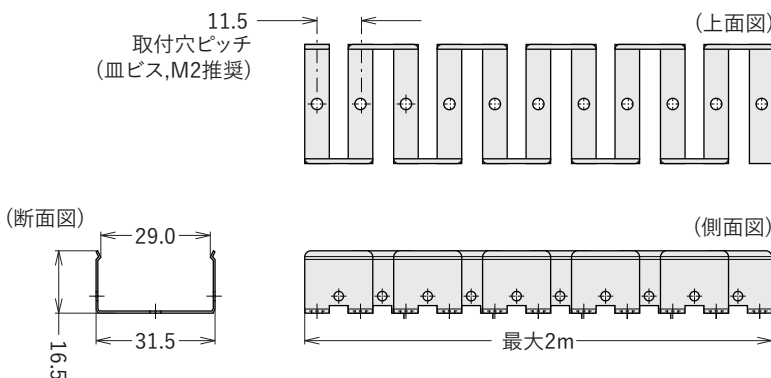

ドットレスチューブ本体

ヘッドキャップ

エンドキャップ

蛇腹レール

クリップ

アルミレール

特記事項

- ⚠ 一般屋外(屋側)でご使用ください
- 📌 弊社適合製品にのみお使いいただけます

仕様 最小曲げ:R 50mm (ドットレスチューブ+蛇腹レール)

| | | | |
|----|----|----|----------------|
| 作図 | 黒下 | 品番 | KAC-3020 |
| | | 名称 | ドットレスチューブ 3020 |

| 番号 | 部品名 | 材質 | 数量 | 摘要 | mm | ± | 1:2 | KOYA JAPAN Lighting 株式会社 |
|----|-----|----|----|----|----|---|-----|--------------------------|
|----|-----|----|----|----|----|---|-----|--------------------------|