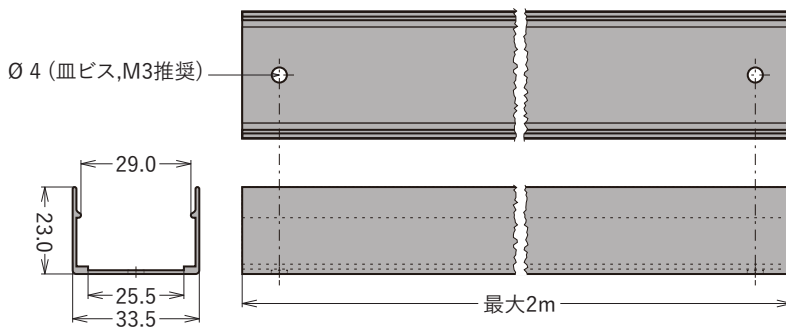

ドットレスチューブ本体

ヘッドキャップ

エンドキャップ

蛇腹レール

クリップ

アルミレール

特記事項

- ⚠ 一般屋外(屋側)でご使用ください
- 📌 弊社適合製品にのみお使いいただけます

仕様 最小曲げ:R 50mm (ドットレスチューブ+蛇腹レール)

| | | | |
|----|----|----|----------------|
| 作図 | 黒下 | 品番 | KAC-3020 |
| | | 名称 | ドットレスチューブ 3020 |

| 番号 | 部品名 | 材質 | 数量 | 摘要 | mm | ± | 1:2 | KOYA JAPAN Lighting 株式会社 |
|----|-----|----|----|----|----|---|-----|--------------------------|
|----|-----|----|----|----|----|---|-----|--------------------------|