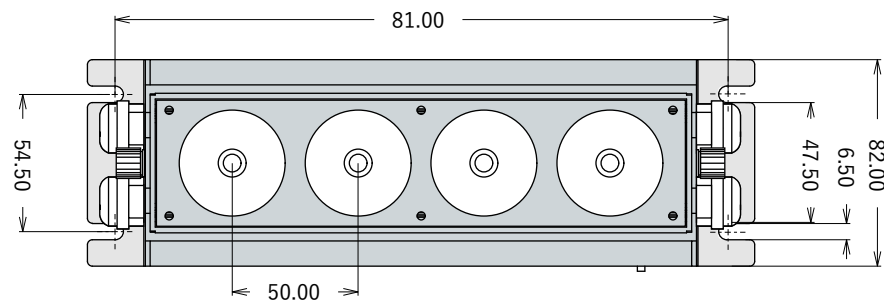

ACケーブル
Ø7 (RVV 1sq×3C)
DMXケーブル (IN)
Ø7 (RVV 1sq×3C)

ACケーブル
Ø7 (RVV 1sq×3C)
DMXケーブル (OUT)
Ø7 (RVV 1sq×3C)

ケーブルアサイン AC			
1		茶	L 1.0sq
2		青	N 1.0sq
3		黄	アース 1.0sq

ケーブルアサイン DMX			
1		黄	GND 1.0sq
2		青	DMX ⊖ 1.0sq
3		茶	DMX ⊕ 1.0sq

番号	部品名	材質	数量	摘要
8	ブッシング	SUS・PU	6	シルバー, SUS
7				
6	LEDケーブル	PVC・銅	1	
5	ACケーブル	PVC・銅	2	RVV 1sq 3C 750mm
4	DMXケーブル	PVC・銅	2	RVV 1sq 3C 750mm
3	ドライバーボックス	アルミ・SUS	1	シルバー
2	ヒートシンク	アルミ	1	シルバー
1	レンズ	アクリル	4	Ø42.0, 10°/25°

仕様 入力電圧：AC100V/AC200V | 消費電力：42W(定格)
 光源：RGBW 4in1 COB×4 | 配光角：10°, 25°
 制御方法：DMX512 (PWM分解能16bit) | DMXモード：3ch→RGBW / 4ch→RGBW 選択可能
 保護性能：IP65相当 | 使用環境温度：-20°C~50°C | 重量：3kg

特記事項	作図	黒下	品番	KRT-LB-40-RGBW-16
	公差	±1	名称	パワーウォッシュ・フルカラー 4灯・16bit仕様
		1:3	mm	KOYA JAPAN Lighting株式会社