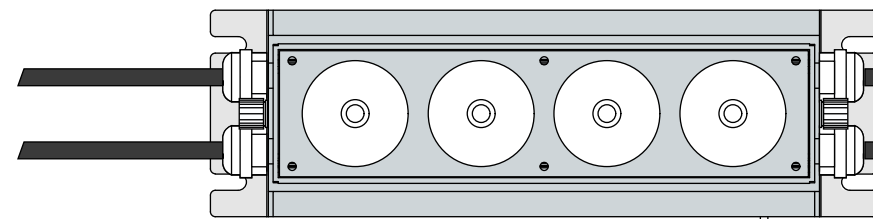

ACケーブル
Ø7 (RVV 1sq×3C)
DMXケーブル (IN)
Ø7 (RVV 1sq×3C)

ACケーブル
Ø7 (RVV 1sq×3C)
DMXケーブル (OUT)
Ø7 (RVV 1sq×3C)

ケーブルアサイン AC			
1		茶	L 1.0sq
2		青	N 1.0sq
3		黄	アース 1.0sq

ケーブルアサイン DMX			
1		黄	GND 1.0sq
2		青	DMX ⊖ 1.0sq
3		茶	DMX ⊕ 1.0sq

番号	部品名	材質	数量	摘要
8	ブッシング	SUS・PU	6	シルバー, SUS
7				
6	LEDケーブル	PVC・銅	1	
5	ACケーブル	PVC・銅	2	RVV 1sq 3C 750mm
4	DMXケーブル	PVC・銅	2	RVV 1sq 3C 750mm
3	ドライバーボックス	アルミ・SUS	1	シルバー
2	ヒートシンク	アルミ	1	シルバー
1	レンズ	アクリル	4	Ø42.0, 10°/25°

仕様 入力電圧：AC100V/AC200V | 消費電力：42W(定格)
 光源：RGBW 4in1 COB×4 | 配光角：10°, 25°
 制御方法：DMX512 (PWM分解能16bit) | DMXモード：3ch→RGBW / 4ch→RGBW 選択可能
 保護性能：IP65相当 | 使用環境温度：-20°C~50°C | 重量：3kg

特記事項	作図	黒下	品番	KRT-LB-40-RGBW-16
	公差	±1	名称	パワーウォッシュ・フルカラー 4灯・16bit仕様
		1:3	mm	KOYA JAPAN Lighting株式会社