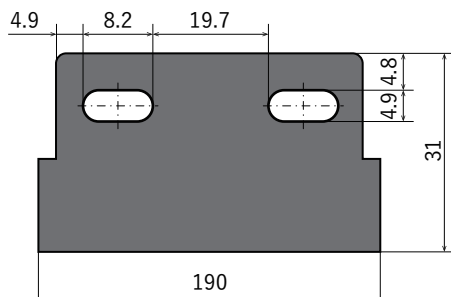

(上面)

(側面)

(底面)

スタンド

付属品

① 入力ケーブル (5pin/先バラ, 300mm~1000mm)

電源入力

赤色: DC24V ⊕

黒色: DC24V ⊖

DMX入力

青色: 使用しません

黄色: DMX ⊖

緑色: DMX ⊕

特記事項

- ▲ 水中ではご利用いただけません
- ▲ 一般屋外(屋側)でご使用ください
- ✳ 器具アドレスは出荷前に設定する必要があります
- ✳ 最大連結数は7台です
- ▲ 系統末端で電圧**24V**以下の場合は
連結数関係なくこれ以上連結できません
- ✳ 本体ケーブルの許容電流は**最大7.5A**です

① 配光角

| 品番 | 光源色 |
|--------------------|--------|
| KQL-X20-RGBW-6 | 6° |
| KQL-X20-RGBW-12 | 12° |
| KQL-X20-RGBW-30 | 30° |
| KQL-X20-RGBW-40 | 40° |
| KQL-X20-RGBW-10x45 | 10×45° |

仕様 入力電圧: DC24V | 消費電力: 最大 30W
 LED: RGBW(3000K)×4 | 制御方法: DMX512 | 配光角: ① 参照
 動作環境温度: -20°C~50°C
 保護性能: IP65相当 | 重量: 600g