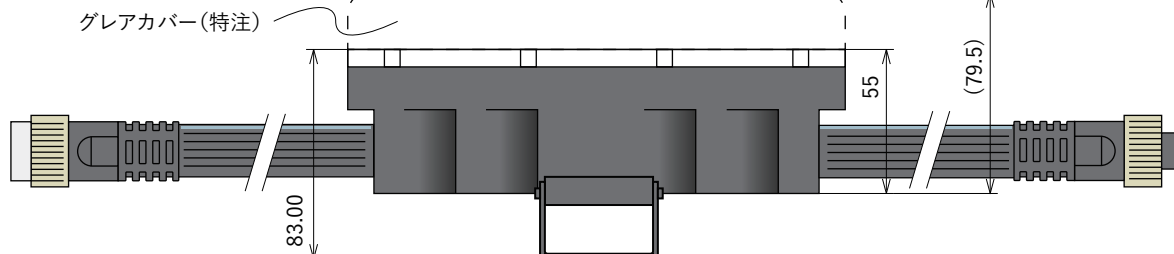

(上面)

(側面)

(底面)

スタンド

付属品

① 入力ケーブル (5pin/先バラ, 300mm~1000mm)

電源入力

赤色: DC24V ⊕

黒色: DC24V ⊖

DMX入力

青色: 使用しません

黄色: DMX ⊖

緑色: DMX ⊕

特記事項

- ▲ 水中ではご利用いただけません
- ▲ 一般屋外(屋側)でご使用ください
- ✳ 器具アドレスは出荷前に設定する必要があります
- ✳ 最大連結数は7台です
- ▲ 系統末端で電圧**24V**以下の場合は
連結数関係なくこれ以上連結できません
- ✳ 本体ケーブルの許容電流は**最大7.5A**です

① 配光角

| 品番 | 光源色 |
|--------------------|--------|
| KQL-X20-RGBW-6 | 6° |
| KQL-X20-RGBW-12 | 12° |
| KQL-X20-RGBW-30 | 30° |
| KQL-X20-RGBW-40 | 40° |
| KQL-X20-RGBW-10x45 | 10×45° |

仕様 入力電圧: DC24V | 消費電力: 最大 30W
 LED: RGBW(3000K)×4 | 制御方法: DMX512 | 配光角: ① 参照
 動作環境温度: -20°C~50°C
 保護性能: IP65相当 | 重量: 600g