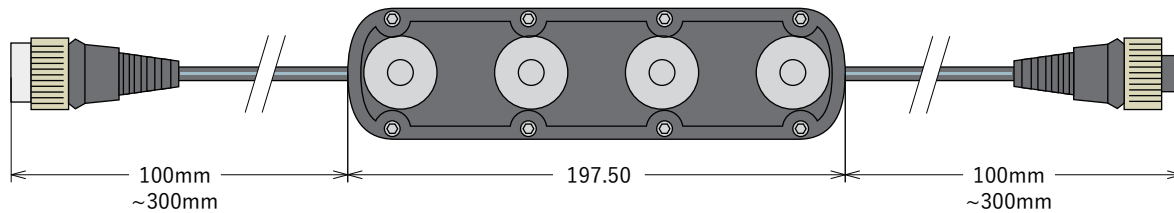

(上面)

(側面)

(底面)

スタンド

付属品

① 入力ケーブル (5pin/先バラ, 300mm~1000mm)

電源入力

赤色: DC24V ⊕

黒色: DC24V ⊖

DMX入力

青色: 使用しません

黄色: DMX ⊖

緑色: DMX ⊕

特記事項

- ▲ 水中ではご利用いただけません
- ▲ 一般屋外(屋側)でご使用ください
- ✳ 器具アドレスは出荷前に設定する必要があります
- ✳ 最大連結数は7台です
- ▲ 系統末端で電圧**24V**以下の場合は
連結数関係なくこれ以上連結できません
- ✳ 本体ケーブルの許容電流は**最大7.5A**です

① 配光角

| 品番 | 光源色 |
|--------------------|--------|
| KQL-X20-RGBW-6 | 6° |
| KQL-X20-RGBW-12 | 12° |
| KQL-X20-RGBW-30 | 30° |
| KQL-X20-RGBW-40 | 40° |
| KQL-X20-RGBW-10x45 | 10×45° |

仕様 入力電圧: DC24V | 消費電力: 最大 30W
 LED: RGBW(3000K)×4 | 制御方法: DMX512 | 配光角: ① 参照
 動作環境温度: -20°C~50°C
 保護性能: IP65相当 | 重量: 600g