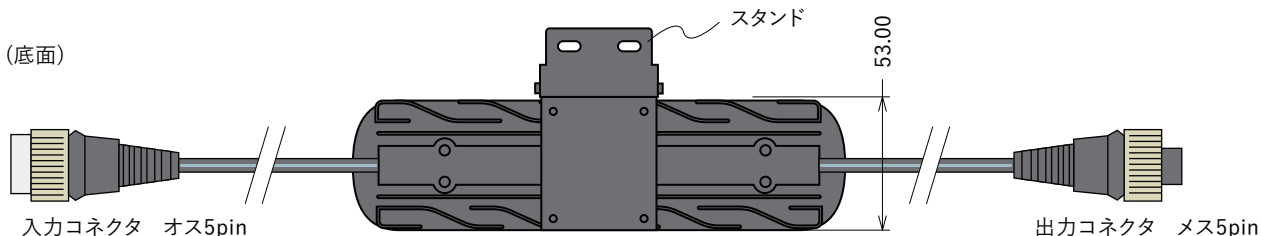

(上面)

(側面)

(底面)

スタンド

付属品

① 入力ケーブル (5pin/先バラ, 300mm~1000mm)

電源入力

赤色: DC24V ⊕

黒色: DC24V ⊖

DMX入力

青色: 使用しません

黄色: DMX ⊖

緑色: DMX ⊕

特記事項

- ▲ 水中ではご利用いただけません
- ▲ 一般屋外(屋側)でご使用ください
- ✳ 器具アドレスは出荷前に設定する必要があります
- ✳ 最大連結数は7台です
- ▲ 系統末端で電圧**24V**以下の場合は
連結数関係なくこれ以上連結できません
- ✳ 本体ケーブルの許容電流は**最大7.5A**です

① 配光角

| 品番 | 光源色 |
|--------------------|--------|
| KQL-X20-RGBW-6 | 6° |
| KQL-X20-RGBW-12 | 12° |
| KQL-X20-RGBW-30 | 30° |
| KQL-X20-RGBW-40 | 40° |
| KQL-X20-RGBW-10x45 | 10×45° |

仕様 入力電圧: DC24V | 消費電力: 最大 30W
 LED: RGBW(3000K)×4 | 制御方法: DMX512 | 配光角: ① 参照
 動作環境温度: -20°C~50°C
 保護性能: IP65相当 | 重量: 600g