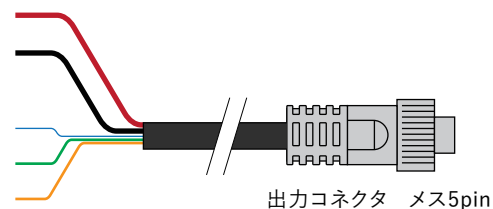

(上面)

(側面)

(底面)

スタンド

付属品

① 入力ケーブル (5pin/先バラ, 300mm~1000mm)

電源入力

赤色: DC24V ⊕

黒色: DC24V ⊖

DMX入力

青色: 使用しません

黄色: DMX ⊖

緑色: DMX ⊕

特記事項

- ▲ 水中ではご利用いただけません
- ▲ 一般屋外(屋側)でご使用ください
- ✳ 器具アドレスは出荷前に設定する必要があります
- ✳ 最大連結数は7台です
- ▲ 系統末端で電圧**24V**以下の場合は
連結数関係なくこれ以上連結できません
- ✳ 本体ケーブルの許容電流は**最大7.5A**です

① 配光角

| 品番 | 光源色 |
|--------------------|--------|
| KQL-X20-RGBW-6 | 6° |
| KQL-X20-RGBW-12 | 12° |
| KQL-X20-RGBW-30 | 30° |
| KQL-X20-RGBW-40 | 40° |
| KQL-X20-RGBW-10x45 | 10×45° |

仕様 入力電圧: DC24V | 消費電力: 最大 30W
 LED: RGBW(3000K)×4 | 制御方法: DMX512 | 配光角: ① 参照
 動作環境温度: -20°C~50°C
 保護性能: IP65相当 | 重量: 600g