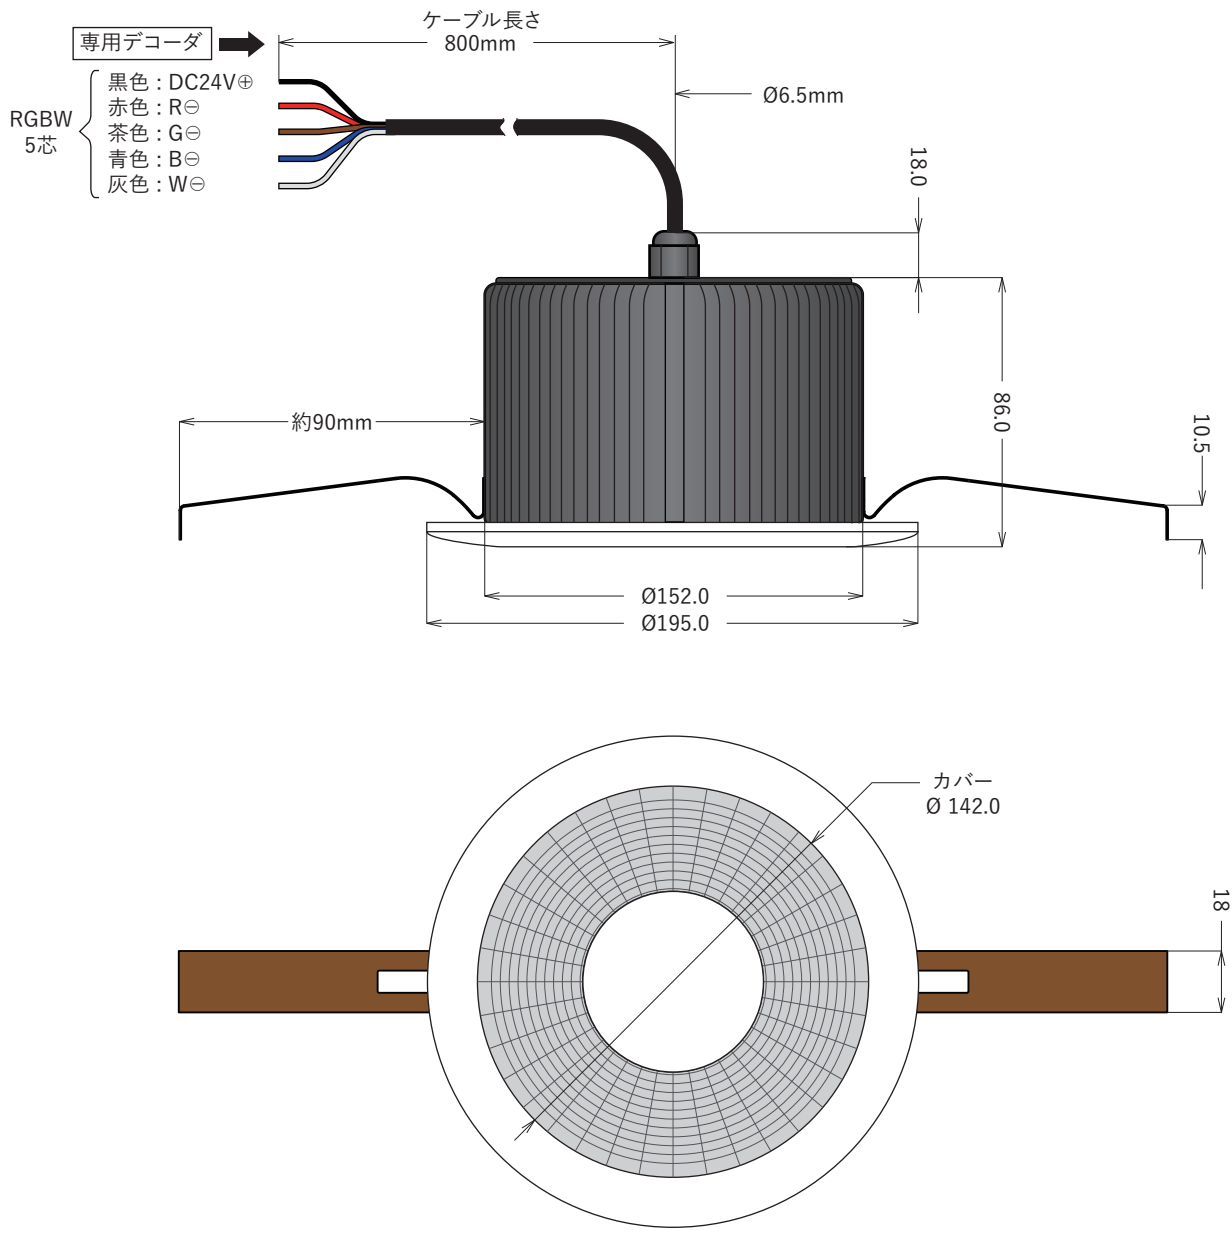

埋込穴
Ø 162mm
適合板厚
9~20mm

H
130mm

特記事項				
ⓘ 屋内仕様 ⚡ 入力ケーブルの最大延長距離は10mです				
番号	部品名	材質	数量	摘要

制御機器	
専用DMXデコーダ	KBC-854-CC-600

A カバー種類	
カバー種類	品番
クリアタイプ	KXD-50FL-RGBW-C
フロスタタイプ	KXD-50FL-RGBW-W

仕様 入力電圧: DC24V | 消費電力: 最大50W | 配光角: 65°
 LED: RGBW 50W | 調光方法: DMX512(専用デコーダ必須)
 全光束: 最大2000lm(クリアタイプ) | 演色性: Ra90±5(白単色)
 動作環境温度: 0°C-55°C | 重量: 900g

品番	KXD-50DL-RGBW-A
名称	フルカラーダウンライト・50W

作図	黒下	mm	±1	1:2	KOYA JAPAN Lighting 株式会社
----	----	----	----	-----	--------------------------

製品の規格および外観は改良のため予告なく変更することがあります
 安全上の注意・取扱方法については取扱説明書をご参照ください