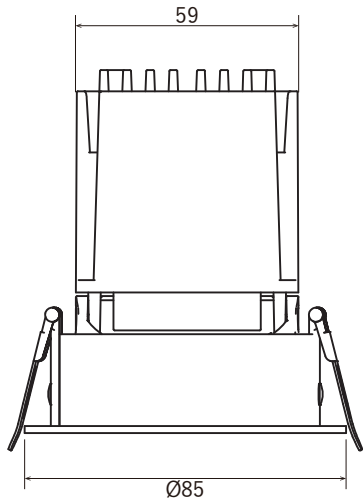

241010

240902

240722

埋込穴
Ø 75mmH
100mm

特記事項

① 屋内仕様

✂ 入力ケーブルの最大延長距離は10mです

仕様 入力電圧: DC24V | 消費電力: 最大10W
LED: RGB COB | 調光方法: PWM(3ch)
動作環境温度: 0°C-50°C | 重量: 350g

品番 KXD-10DL-RGB

名称 フルカラーダウンライト・10W

作図 黒下

番号	部品名	材質	数量	摘要	mm	±1	1:2	KOYA JAPAN Lighting 株式会社

製品の規格および外観は改良のため予告なく変更することがあります
安全上の注意・取扱方法については取扱説明書をご参照ください