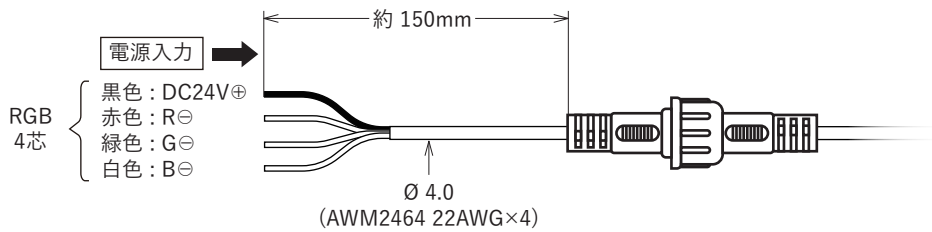

241010

240902

240722

埋込穴
Ø 75mmH
100mm

特記事項

① 屋内仕様

✂ 入力ケーブルの最大延長距離は10mです

仕様 入力電圧: DC24V | 消費電力: 最大10W
LED: RGB COB | 調光方法: PWM(3ch)
動作環境温度: 0°C-50°C | 重量: 350g

品番 KXD-10DL-RGB

名称 フルカラーダウンライト・10W

作図 黒下

番号	部品名	材質	数量	摘要	mm	±1	1:2	KOYA JAPAN Lighting 株式会社

製品の規格および外観は改良のため予告なく変更することがあります
安全上の注意・取扱方法については取扱説明書をご参照ください