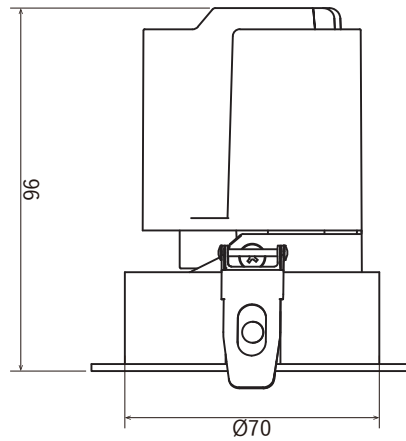

241010

240902

240722

埋込穴
Ø 75mmH
100mm

特記事項

① 屋内仕様

✂ 入力ケーブルの最大延長距離は10mです

仕様 入力電圧: DC24V | 消費電力: 最大10W
LED: RGB COB | 調光方法: PWM(3ch)
動作環境温度: 0°C-50°C | 重量: 350g

品番 KXD-10DL-RGB

名称 フルカラーダウンライト・10W

作図 黒下

番号	部品名	材質	数量	摘要	mm	±1	1:2	KOYA JAPAN Lighting 株式会社

製品の規格および外観は改良のため予告なく変更することがあります
安全上の注意・取扱方法については取扱説明書をご参照ください